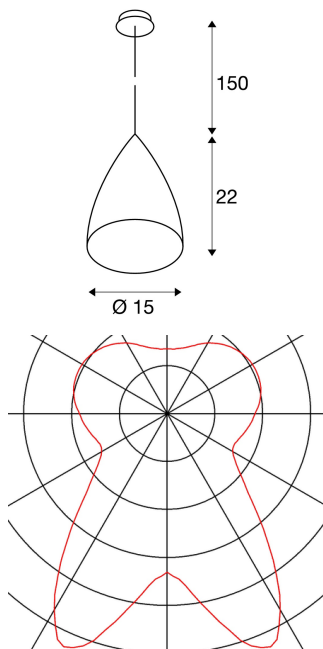

TONGA

Pendelleuchte, A60, rund, weiß, Keramikschirm, silbergraue Deckenrosette, max. 60W

Die Hochvolt Pendelleuchte TONGA besteht aus einem Keramikglas inklusive Aufhängung und Deckenrosette. Der verbaute E14 Lampenhalter kann sowohl mit passenden Allgebrauchsglühlampen als auch mit entsprechenden EnergySaver Varianten bestückt werden. Die Leuchte ist fertig für den direkten Anschluss an 230V Netzspannung.

TECHNISCHE DATEN

Art. Nr.:	133444
Fassung	E14
Leuchtmittel	C35
Anzahl Fassungen	1
Leuchtmittel inklusive	0
Primäre Nennspannung	220-240V ~50/60Hz mA/V
Pendellänge	150.0 cm
Höhe	22.0 cm
Durchmesser	15.0 cm
Nettogewicht	0.913 kg
Bruttogewicht	1.252 kg
Schutzklasse	I
Montage	Aufbau
Montagedetails	Decke
Wattage	60.0 W
BIG WHITE Seite	77