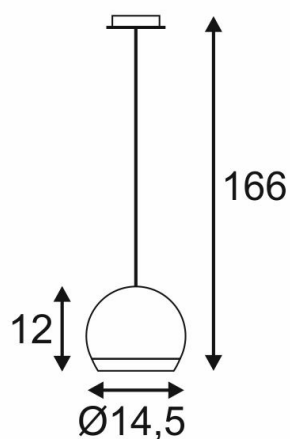

LIGHT EYE Pendelleuchte

weiss/chrom, GU10, max. 75W,

133481

Produkt-Familie	LIGHT EYE
Einspeisemöglichkeit	Nein
Lampentyp	Konventionelles Leuchtmittel
LBS Code	QPAR111
Leuchtmittel	ES111 230V
Fassung / Sockel	GU10
Anzahl Leuchtmittel	1
Leuchtmittel inklusive	Nein
Höhe	12 cm
Durchmesser	14.5 cm
Pendellänge	150 cm
Gewicht Netto	0.662 kg
Gewicht Brutto	0.891 kg
Spannung	230 Volt
Max. Leistung	75 Watt
Schutzklasse	I
Material	Stahl
Farbe	Chrom / Weiss
Montageart	Deckenmontage (Pendel)
Bemerkung 1	Rosette (Ø / H): 8,5 / 2 cm
Bemerkung 2	Rosette weiss, Kabel klar
Energieeffizienzklasse Leuchte	E -
Geeignet für Leuchtmittel der EEK von	E
Geeignet für Leuchtmittel der EEK bis	A++
LVK-Typ 1	direkt

E

874/2012

Das beliebte Design der LIGHT EYE Serie als Pendelleuchte für die Aufnahme von Hochvolthalogenleuchtmitteln des Typs ES111. Die mit einer 150 cm langen Abhängung versehene Pendelleuchte ist in verschiedenen Gehäusefarben erhältlich. Die LIGHT EYE Pendelleuchte ist fertig für den direkten Anschluss an 230V Netzspannung.