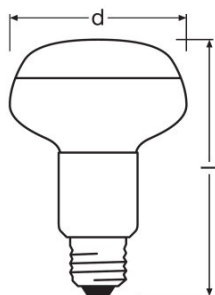

### Photometrische Daten

Lichtstärke	270 cd
Nennlichtstrom	580 lm
Bemessungslichtstrom	580 lm
Farbtemperatur	2700 K
Farbwiedergabeindex Ra	$\geq 80$
Lichtfarbe (Bezeichnung)	Warm White
Standardabweichung des Farbabgleichs	$\leq 6$ sdc <sub>m</sub>
Bemessungsspitzenlichtstärke	540 cd

### Lichttechnische Daten

Ausstrahlungswinkel	35 °
Aufwärmzeit (60 %)	< 0,50 s
Startzeit	< 0,5 s
Nennhalbwertswinkel	35 °
Bemessungshalbwertswinkel	35,00 °

### Abmessungen & Gewicht

Gesamtlänge	115,0 mm
-------------	----------

## Produktdatenblatt

Durchmesser	80,0 mm
Außenkolben	R80
Länge	115,0 mm
Maximaler Durchmesser	80,0 mm