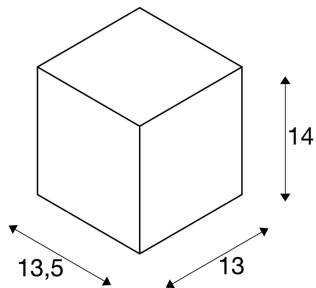

BIG THEO WALL

Outdoor Wandleuchte, Flood down, LED, 3000K, weiß, B/H/T 13/14/13,5 cm

Wandleuchte BIG THEO WALL LED ist aus Aluminium und Glas gefertigt. Dank der Position der verbauten LED, erzeugt die montierte Leuchte einen breit abstrahlenden Lichtkegel. Durch die Schutzart IP44 ist sie für den Außenbereich geeignet. Der elektrische Anschluss der in mehreren Farbversionen verfügbaren Leuchte erfolgt an 230V Netzspannung, da der LED-Treiber bereits verbaut ist. Die BIG THEO Serie beinhaltet des Weiteren alternative Wand-, sowie Deckenleuchten und ist somit universell einsetzbar. Diese Leuchte enthält eingebaute LED-Lampen.

TECHNISCHE DATEN

Art. Nr.:	234521
Leuchtmittel inklusive	0
Anzahl unterschiedliche Lichtauslässe	1
Primäre Nennspannung	100-277V ~50/60Hz mA/V
Sekundär Strom / Sekundär Spannung	500 mA/V
Breite	13.0 cm
Höhe	14.0 cm
Tiefe	13.5 cm
Nettogewicht	1.3 kg
Bruttogewicht	1.437 kg
IP Code	IP 44
Schutzklasse	I
Schlagfestigkeitsklasse	IK02
Schlagfestigkeit	0,200000000000000001 Joule
Montage	Aufbau
Montagedetails	Wand
Wattage	21.0 W
Lumen	2000 lm
Lichtfarbtemperatur	3000 Kelvin
Abstrahlwinkel	24 °
CRI	>80
Binning	6

Lebensdauer	30000 h
BIG WHITE Seite	651

Notizen
