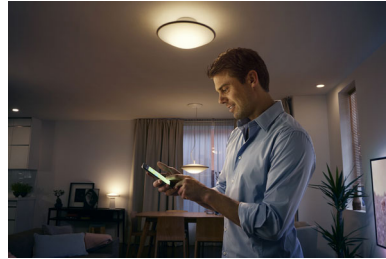

Einfaches Dimmen ohne Kabel

Passen Sie die Helligkeit Ihrer Philips hue-Beleuchtung ganz einfach und problemlos über Ihr Smart-Gerät an. Sie müssen hierzu nicht Ihr Haus neu verkabeln oder einen externen Dimmer anbringen.