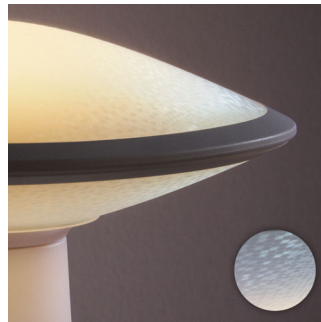

Alle Nuancen von weißem Licht

Schaffen Sie die richtige Stimmung für jeden Moment mit einer Auswahl an wunderschönen, natürlich weißen LED-Lichteffekten. Verwenden Sie die App auf Ihrem Smart-Gerät, um jeden beliebigen Weißton einzustellen – von kühlem Tageslicht

3D-Textur für funkelndes Licht

hue Phoenix ist mit einer 3D-Textur ausgestattet, die die Optik verbessert und eine angenehme Streuung des Lichts bietet. Die Oberfläche der Lampe ist mit einem Sechseckmuster bedeckt, das das Licht erfasst und reflektiert. Dadurch entsteht ein funkelnder Effekt. Der Effekt ändert sich je nach Blickwinkel. Somit ist hue Phoenix eine dynamische und auffällige Dekoration in Ihrem Zuhause – selbst wenn die Lichter aus sind.