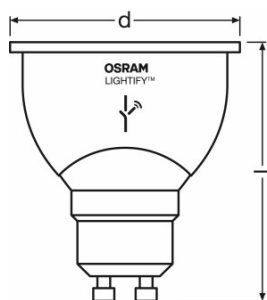

¹⁾ Referenz-Farbtemperatur

Lichttechnische Daten

Lichtfarbensteuerung	Einstellbare Farbtemperatur
----------------------	-----------------------------

Abmessungen & Gewicht

Gesamtlänge	58.0 mm
Durchmesser	50.0 mm
Außenkolben	PAR51
Länge	58.0 mm