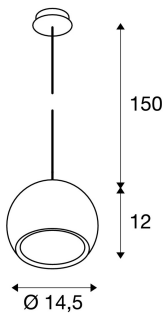

LIGHT EYE

Pendelleuchte, QPAR111, weinrot, schwarzes Textil-Kabel, weinrot Deckenrosette, max. 75W

Das beliebte Design der LIGHT EYE Serie als Pendelleuchte für die Aufnahme von Hochvolthalogenleuchtmitteln des Typs ES111. Die mit einer 150 cm langen Abhängung versehene Pendelleuchte ist in verschiedenen Gehäusefarben erhältlich. Die LIGHT EYE Pendelleuchte ist fertig für den direkten Anschluss an 230V Netzspannung.

TECHNISCHE DATEN

Art. Nr.:	133486
Fassung	GU10
Leuchtmittel	QPAR111
Anzahl Fassungen	1
Leuchtmittel inklusive	0
Primäre Nennspannung	220-240V ~50/60Hz mA/V
Pendellänge	150.0 cm
Höhe	12.0 cm
Durchmesser	14.5 cm
Nettogewicht	0.737 kg
Bruttogewicht	0.974 kg
Schutzklasse	I
Montage	Aufbau
Montagedetails	Decke
Wattage	75.0 W