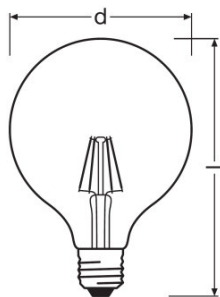

Nennlichtstrom	806 lm
Bemessungslichtstrom	806 lm
Farbtemperatur	2700 K
Farbwiedergabeindex Ra	≥ 80
Lichtfarbe (Bezeichnung)	Warm White
Standardabweichung des Farbabweichs	≤ 6 sdc

Lichttechnische Daten

Aufwärmzeit (60 %)	< 0,50 s
Startzeit	< 0,5 s

Abmessungen & Gewicht

Gesamtlänge	168,0 mm
Durchmesser	124,0 mm
Außenkolben	G125
Länge	168,0 mm

Lebensdauer

Produktdatenblatt

Nennlebensdauer	15000 h
Bemessungslampenlebensdauer	15000 h
Anzahl der Schaltzyklen	100000
Lichtstromerhalt am Nennlebensdauerende	0,70
Lichtstromerhalt am Nutzlebensdauerende	0,70