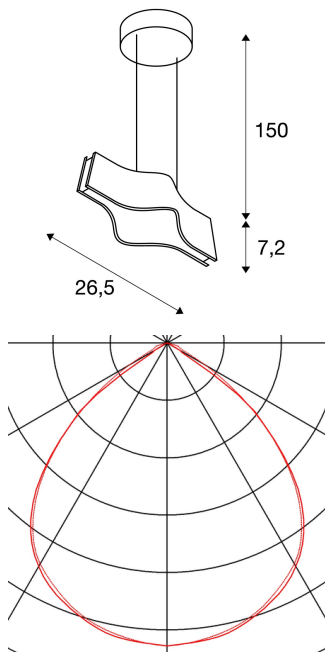

WAVE PENDANT

Pendelleuchte, LED, 3000K, weiß, 9W, inkl. Rosette weiß, Treiber

Die in den Farben schwarz, weiß, messing und aluminium gebürstet erhältliche WAVE PENDANT Pendelleuchte erscheint in einem eleganten Wellen-Design. Durch die Bestückung mit einer leistungsstarken, warmweißen COB LED sowie des im Lieferumfang enthaltenen LED-Treibers wird das Set den Anforderungen der Allgemeinbeleuchtung gerecht.

TECHNISCHE DATEN

Art. Nr.:	147831
Leuchtmittel inklusive	0
Primäre Nennspannung	220-240V ~50/60Hz mA/V
Sekundär Strom / Sekundär Spannung	500 mA/V
Länge	26.5 cm
Pendellänge	150.0 cm
Breite	11.4 cm
Höhe	7.2 cm
Nettogewicht	1.197 kg
Bruttogewicht	1.515 kg
Schutzklasse	I
Montage	Aufbau
Montagedetails	Decke
Dimmbar	Ja
Technologie der Dimmung	Phasenanschnitt, Phasenabschnitt
Wattage	12.0 W
Lumen	980 lm
Lichtfarbtemperatur	3000 Kelvin
Abstrahlwinkel	100 °
CRI	>80
Binning	6
Lebensdauer	30000 h