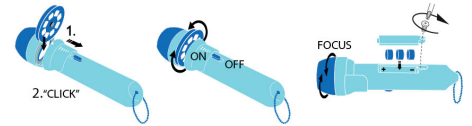

Batteriebetrieben – 3 x LR44

Diese Leuchte funktioniert mit 3 LR44-Batterien, 1,5 V. Alle Batterien dieser Größe können verwendet werden. Verwenden Sie niemals unterschiedliche Batterien, sondern jeweils denselben Batterietyp. Die Batterien sind im Lieferumfang enthalten.