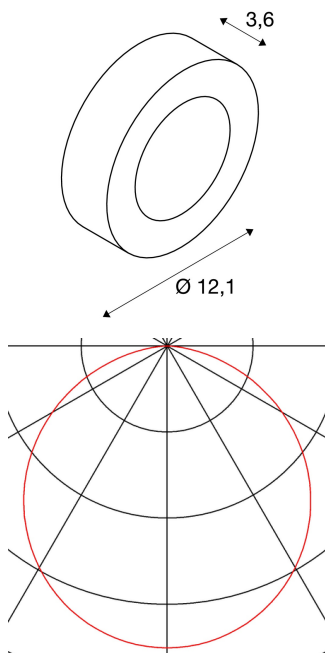

SENSER 6

Wand- und Deckenleuchte, LED, 3000K, rund, silbergrau, 6W

Die flache SENSER 6 Wand- und Deckenleuchte aus Aluminium ist erhältlich in den Farben weiß und silbergrau sowie in runder- und eckiger Ausführung. Der starre Premium LED-Einsatz ermöglicht durch den Abstrahlwinkel von 120° eine flächige, homogene Grundbeleuchtung. Aufgrund des im Lieferumfang enthaltenen Konstantstromtreiber ist die Leuchte anschlussfertig für 230 Volt Netzspannung.

TECHNISCHE DATEN

Art. Nr.:	162933
Leuchtmittel inklusive	0
Primäre Nennspannung	100-240V ~50/60Hz mA/V
Sekundär Strom / Sekundär Spannung	350 mA/V
Höhe	3.6 cm
Durchmesser	12.1 cm
Nettogewicht	0.336 kg
Bruttogewicht	0.381 kg
Schutzklasse	I
Montage	Aufbau
Montagedetails	Decke, Wand
Wattage	6.7 W
Lumen	230 lm
Lichtfarbtemperatur	3000 Kelvin
Abstrahlwinkel	120 °
CRI	>80
Binning	6
Lebensdauer	30000 h