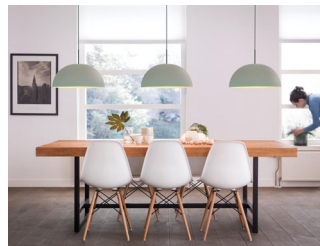

Schaffen Sie eine stilvolle Atmosphäre

Diese Leuchte wurde nach gängigen Trends und Lebensstilen entwickelt. Sie fügt sich mühelos in Ihre Einrichtung ein und schafft so die von Ihnen gewünschte Atmosphäre.