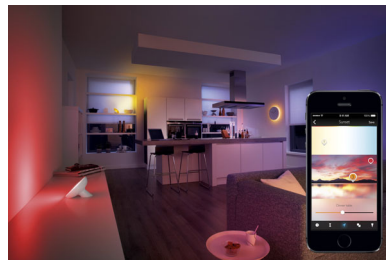

Kabelloser Anschluss

- Steuerung über Ihr intelligentes iOS und Android-Gerät
- Immer auf dem neuesten Stand
- Verbinden Sie bis zu 50 Lampen

Passen Sie die Beleuchtung dem Moment an

- Erstellen Sie Lichteinstellungen auf Basis Ihres Lieblingsbildes
- Verwenden Sie Licht, um Ihnen bei Ihrem Schlafrhythmus zu helfen
- Genießen Sie dynamische Lichteffekte passend zu Ihrer Stimmung
- Schalten Sie Leuchten von unterwegs ein und aus

Passt perfekt zu jeder Einrichtung

- Überall einsetzbar, passt sich Ihrer Einrichtung an
- Variieren Sie das Ambiente mit farbigem Licht
- Genau die richtige Lichtmenge

PHILIPS

Tischleuchte
Bloom Weiß, LED

Nehmen Sie Ihre eigenen Lichteinstellungen vor

Erstellen Sie anhand Ihres Lieblingsbildes die perfekte Farbstimmung für besondere Gelegenheiten. Machen Sie eine kleine Zeitreise, und lassen Sie vergangene Momente neu aufleben, indem Sie eigene Bilder hochladen und die Lampen entsprechend einstellen. Jeder Einstellung können Sie bis zu 50 Lampen zuordnen, und wenn Sie die Einstellung später aufrufen möchten, genügt eine einfache Bewegung mit dem Finger.