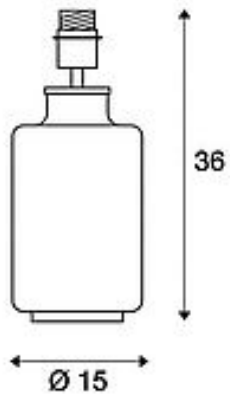

FENDA

Tischleuchte, Leuchtenfuß, A60, Glas, ohne Schirm, max. 40W, inkl. Schalter im Netzkabel

Artikelnummer	155808
Einspeisemöglichkeit	Nein
LBS Code	A60
Leuchtmittel	A60
Fassung / Sockel	E27
Anzahl Leuchtmittel	1
Leuchtmittel inklusive	Nein
Höhe	36 cm
Durchmesser	15 cm
Gewicht Netto	0.77 kg
Gewicht Brutto	1.41 kg
Spannung	230V ~50Hz
Max. Leistung	40 Watt
Schutzklasse	II
Material	Stahl/Glas
Farbe	rauchglas
Montageart	Mobil
Energieeffizienzklasse	A++
Steckertyp	Eurostecker und Schalter
LVK-Typ 1	direkt-indirekt
Katalogseite	BIG WHITE 2018: 42

Das rauchig gehaltene FENDA Leuchtenfußglas aus dem FENDA Mix & Match System ermöglicht eine einfachen Kombination mit FENDA Leuchenschirmen, passend zum Ambiente oder mit farbigen Akzenten in aktuellen Trendfarben. Der besondere Grundsockel besteht aus Glas. Durch den verbauten E27 Sockel ist die Leuchte für LED- und Energiesparleuchtmittel geeignet. Der FENDA Leuchtenfuß wird mit einer Zuleitung samt Netzstecker und integriertem Schalter geliefert. Das Produkt ist fertig für den direkten Anschluss an 230V.