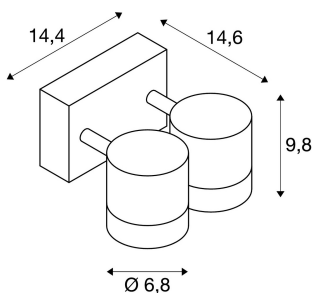

## MYRA WALL

**Outdoor Wand- und Deckenleuchte, zweiflammig, QPAR51, IP55, anthrazit, max.100W**

Die Wand- und Deckenleuchte der MYRA Serie besteht aus lackiertem Aluminium und Glas welches das bzw. die Leuchtmittel abdeckt. Die Leuchtenköpfe sind dreh-, und schwenkbar. Durch die Schutzart IP55 ist sie für den Außenbereich geeignet. Der elektrische Anschluss der in mehreren Farbversionen verfügbaren Leuchte erfolgt an 230V Netzspannung. Die MYRA Serie beinhaltet des Weiteren Stand- sowie Displayleuchten und ist somit universell einsetzbar.

## TECHNISCHE DATEN

Art. Nr.:	233095
Fassung	GU10
Leuchtmittel	QPAR51
Anzahl Fassungen	2
Leuchtmittel inklusive	0
Primäre Nennspannung	220-240V ~50/60Hz mA/V
Schwenkbereich	45 °
Horizontaler Drehbereich	340 °
Breite	14.6 cm
Höhe	9.8 cm
Tiefe	14.4 cm
Nettogewicht	1.015 kg
Bruttogewicht	1.242 kg
IP Code	IP 55
Schutzklasse	I
Montage	Aufbau
Montagedetails	Decke, Wand
Wattage	50.0 W
BIG WHITE Seite	690