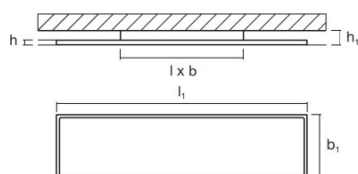

Photometrische Daten

Farbtemperatur	2700...6500 K
Farbwiedergabeindex Ra	>80
Lichtfarbe (Bezeichnung)	Warm White/Cool White/Daylight
Lichtstrom	2800 lm
Lichtausbeute	93 lm/W

Abmessungen & Gewicht

Länge	1195 mm
Breite	295,0 mm
Höhe	46,6 mm
Produktgewicht	4126,00 g

Zertifikate & Standards

Schutzklasse	II
Schutzart	IP20
Normen	CE/EAC/REACH

TECHNISCHE AUSSTATTUNG

- Vorgefertigtes Montageset, Schrauben und Dübel werden mitgeliefert

VERPACKUNGSMITTEL

Produkt-Code	Verpackungseinheit (Stück pro Einheit)	Abmessungen (Länge x Breite x Höhe)	Gewicht brutto	Volumen
4058075267985	Faltschachtel 1	61 mm x 1250 mm x 336 mm	4722,00 g	25.62 dm ³
4058075267992	Versandschachtel 4	1267 mm x 267 mm x 373 mm	20097,00 g	126.18 dm ³