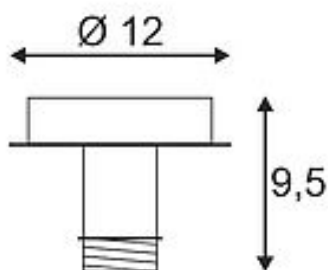

T

FENDA

Deckenleuchte, Deckenrosette, A60, schwarz, ohne Schirm, max. 60W

Artikelnummer	155550
Produkt-Familie	Fenda
Einspeisemöglichkeit	Nein
LBS Code	A60
Leuchtmittel	A60
Fassung / Sockel	E27
Anzahl Leuchtmittel	1
Leuchtmittel inklusive	Nein
Höhe	9.5 cm
Durchmesser	12 cm
Gewicht Netto	0.349 kg
Gewicht Brutto	0.44 kg
Spannung	230V ~50Hz
Max. Leistung	60 Watt
Schutzklasse	I
Material	Stahl
Farbe	schwarz
Montageart	Decke Aufbau
Energieeffizienzklasse	A++
Katalogseite	BIG WHITE 2018: 49