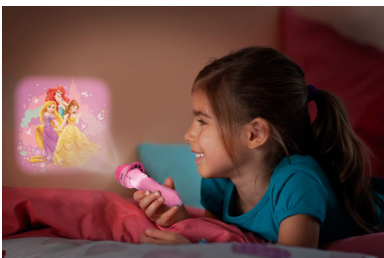

Philips Disney
2-in-1: Projektor und
Taschenlampe

Prinzessin

Pink
LED

71788/28/16

Der Fantasie freien Lauf lassen

Dieser Projektor mit Taschenlampe von Philips und Disney wird Ihr Kind mit märchenhaften Geschichten begeistern. Drehen Sie die Filmräder, um bunte und spannende Filmszenen an die Wand zu projizieren. Das Gerät kann auch als Taschenlampe verwendet werden, wenn Ihr Kind im Dunkeln auf Abenteuerreise geht.

Passend für das Kinderzimmer

- Für Kinder
- Erzeugt eine zauberhafte Atmosphäre
- Begleitet Ihr Kind nachts
- Hochwertiges LED-Licht
- Warmweißes Licht

Besondere Eigenschaften

- Ein-/Ausschalter am Produkt
- Batteriebetrieben – 3 x LR44 (im Lieferumfang enthalten)
- Zusätzliche Bilderräder im Lieferumfang enthalten

Imaginative Lighting

PHILIPS

DISNEY

Besonderheiten

Für Kinder

Diese Leuchte von Philips und Disney für das Kinderzimmer schafft die perfekte Atmosphäre, in der Kinder dem nachgehen können, was ihnen am besten gefällt – Spaß haben und kreativ sein! Ein Ort, an dem Ihr Kind in Begleitung seiner Lieblingsfiguren von Disney lernen, spielen und schlafen kann. Diese Leuchte wurde so entworfen, dass Ihr Kind sie sicher verwenden kann.

Erzeugt eine zauberhafte Atmosphäre

Diese tragbare Leuchte von Philips und Disney für das Kinderzimmer verbindet ein Nachtlicht

mit einem zauberhaften Bildprojektor. Mit dem Nachtlicht fühlt sich Ihr Kind nachts sicher, während der Projektor die Disney-Liebblingsfiguren Ihres Kindes an der Wand oder Decke zum Leben erweckt. Diese einzigartige 2-in-1-Leuchte macht die Einschlafroutine noch einfacher und das Geschichtenerzählen noch interessanter. Mit dem in die Lampe integrierten Zwei-Wege-Schalter können Sie ganz einfach zwischen dem Nachtlicht und dem magischen Bildprojektor wechseln.