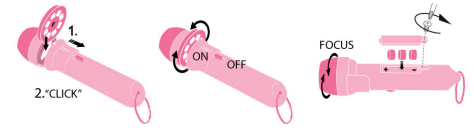

Batteriebetrieben – 3 x LR44

Diese Leuchte funktioniert mit 3 LR44-Batterien, 1,5 V. Alle Batterien dieser Größe können verwendet werden. Verwenden Sie niemals unterschiedliche Batterietypen, sondern jeweils denselben Batterietyp. Die Batterien sind im Lieferumfang enthalten.