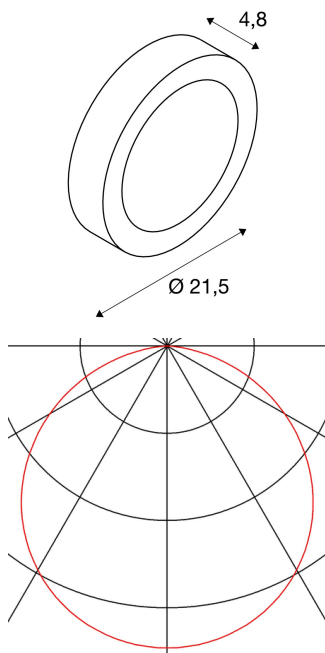

SENSER 14

Wand- und Deckenleuchte, LED, 3000K, rund, silbergrau, 14W

Die flache SENSER 14 Wand- und Deckenleuchte aus Aluminium ist erhältlich in den Farben weiß und silbergrau sowie in runder- und eckiger Ausführung. Der starre Premium LED-Einsatz ermöglicht durch den Abstrahlwinkel von 120° eine flächige, homogene Grundbeleuchtung. Aufgrund des im Lieferumfang enthaltenen Konstantstromtreiber ist die Leuchte anschlussfertig für 230 Volt Netzspannung.

TECHNISCHE DATEN

Art. Nr.:	162953
Leuchtmittel inklusive	0
Primäre Nennspannung	220-240V ~50/60Hz mA/V
Sekundär Strom / Sekundär Spannung	350 mA/V
Höhe	4.8 cm
Durchmesser	21.5 cm
Nettogewicht	0.829 kg
Bruttogewicht	0.939 kg
Schutzklasse	I
Montage	Aufbau
Montagedetails	Decke, Wand
Dimmbar	Ja
Technologie der Dimmung	Phasenanschnitt, Phasenabschnitt
Wattage	18.0 W
Lumen	840 lm
Lichtfarbtemperatur	3000 Kelvin
Abstrahlwinkel	120 °
CRI	>80
Binning	6
Lebensdauer	30000 h