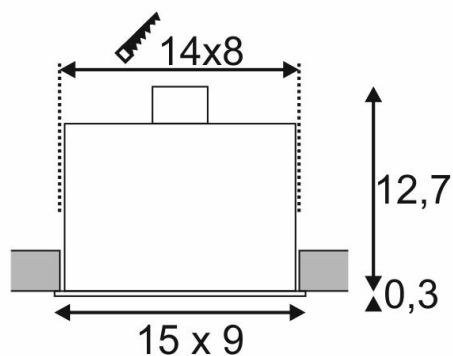

SLV GmbH
 115520

Diese Leuchte ist geeignet für Leuchtmittel der Energieklassen:

874/2012

KADUX 2 GU10 Downlight

eckig, mattschwarz, max. 2x50W

	115520
Einspeisemöglichkeit	Nein
LBS Code	QPAR51
Leuchtmittel	GU10 230V
Fassung / Sockel	GU10
Anzahl Leuchtmittel	2
Leuchtmittel inklusive	Nein
Einbaulänge	14 cm
Einbaubreite	8 cm
Einbautiefe	13 cm
Länge	15 cm
Breite	9 cm
Höhe	13 cm
Gewicht Netto	0.576 kg
Gewicht Brutto	0.665 kg
Spannung	230 Volt
Max. Leistung	100 Watt
Schutzklasse	I
Material	Aluminium / Stahl
Farbe	Matt schwarz
Montageart	Deckeneinbau
Energieeffizienzklasse Leuchte	E -
LVK-Typ 1	direkt

Die KADUX Einbauleuchterserie erscheint in einem robusten Leuchtengehäuse mit ansprechend hochwertiger Optik. Die Lampenhalter dieser GU10 Hochvoltversion sind kardanischnschwenkbar und erlauben so die individuelle Ausrichtung der Lichtkegel. Die KADUX Einbauleuchte wird fertig für den direkten Anschluss an 230V Netzspannung geliefert.