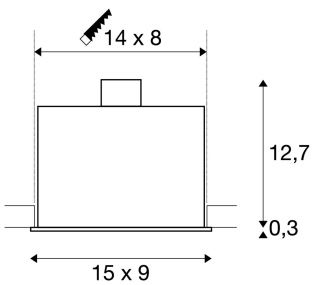

KADUX 2

Einbauleuchte, zweiflämmig, QPAR51, rechteckig, weiß matt, max. 100W, inkl. Clipfedern

Die KADUX Einbauleuchten Serie erscheint in einem robusten Leuchtgehäuse mit ansprechend hochwertiger Optik. Die Lampenhalter dieser GU10 Hochvoltversion sind kardanisch schwenkbar und erlauben so die individuelle Ausrichtung der Lichtkegel. Die KADUX 2 Einbauleuchte wird fertig für den direkten Anschluss an 230V Netzspannung geliefert.

TECHNISCHE DATEN

Art. Nr.:	115521
Fassung	GU10
Leuchtmittel	QPAR51
Anzahl Fassungen	2
Leuchtmittel inklusive	0
Primäre Nennspannung	230V ~50Hz mA/V
Länge	15.0 cm
Breite	9.0 cm
Höhe	13.0 cm
Einbaulänge	14.0 cm
Einbaubreite	8.0 cm
Einbautiefe	13.0 cm
Nettogewicht	0.583 kg
Bruttogewicht	0.655 kg
Schutzklasse	I
Montage	Einbau
Montagedetails	Decke
Wattage	50.0 W
BIG WHITE Seite	496