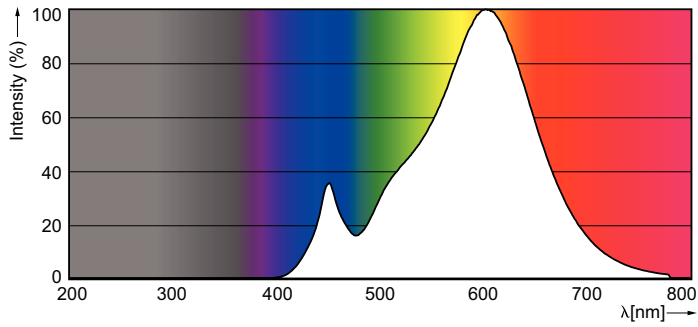

Photometrische Daten

LED Lamps, LEDClassic 60W A60 E27 2700K 806lm