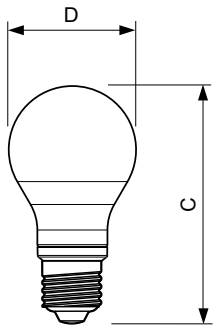

Classic LEDbulb Glühlampenform matt

LED classic 60W A60 E27 WW FR ND	LED classic 60W A60 E27 WW FR ND
1CT/10	1CT/10
8718696472187	8718696472187
47218701	47218701
1	1

10	10
929001243082	929001243082
0,040 kg	0,040 kg

Abmessungsskizzen

Bulb A60 220~240V 7W 806lm 2700K E27 ND

Product	D	C
LED classic 60W A60 E27 WW FR ND 1CT/10	60 mm	110 mm