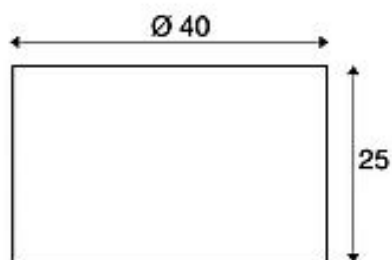

FENDA

Leuchtschirm, grau/weiß, aluminium, Ø/H 40/25 cm

Artikelnummer	156095
Einspeisemöglichkeit	Nein
Höhe	25 cm
Durchmesser	40 cm
Gewicht Netto	0.691 kg
Gewicht Brutto	1.597 kg
Material	Aluminium
Farbe	grau
Katalogseite	BIG WHITE 2018: 52

FENDA Leuchtschirm aus Aluminium mit 40 cm Durchmesser und 25 cm Höhe in grau.

Notizen
