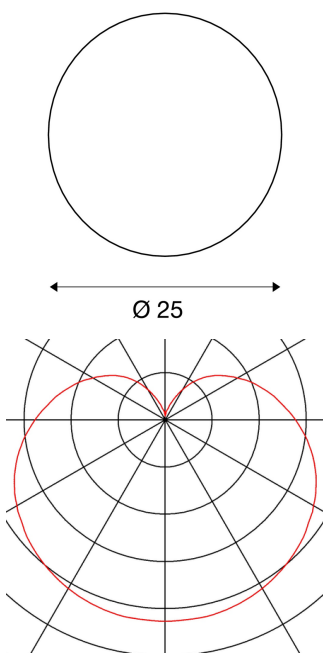

## ROTOBALL FLOOR 25

Outdoor Standleuchte, TC-(D,H,T,Q)SE, IP44, Kugel, weiß, Ø 25 cm, max. 24W

Die ROTOBALL FLOOR 25 ist die Lösung, um Ihren Außenbereich dezent in Szene zu setzen. Ganz gleich ob es Ihr Vorgarten, die Terrasse oder der Garten ist, sorgt die runde Leuchte für eine gemütliche Atmosphäre in der Dämmerung oder am späten Abend. Verteilen Sie gleich mehrere ROTOBALL Leuchten im Außenbereich, wird sich ein wahres Lichterparadies in Ihrem Garten entfalten. Bei der Außenleuchte handelt es sich um ein transloziertes, mobiles Lichtobjekt mit einem geschlossenen, robusten Leuchten-Schirm aus opalem Kunststoff. Durch die Schutzart IP44, sowie Netzkabel inklusive Netzstecker ist die Leuchte an fast jedem Ort einsetzbar und wird somit zum Blickfang in jedem Garten.

## TECHNISCHE DATEN

|                        |                 |
|------------------------|-----------------|
| Art. Nr.:              | 227219          |
| Fassung                | E27             |
| Anzahl Fassungen       | 1               |
| Leuchtmittel inklusive | 0               |
| Primäre Nennspannung   | 230V ~50Hz mA/V |
| Durchmesser            | 25.0 cm         |
| Nettogewicht           | 1.069 kg        |
| Bruttogewicht          | 1.647 kg        |
| IP Code                | IP 44           |
| Schutzklasse           | I               |
| Montage                | Mobil           |
| Wattage                | 24.0 W          |
| BIG WHITE Seite        | 538             |