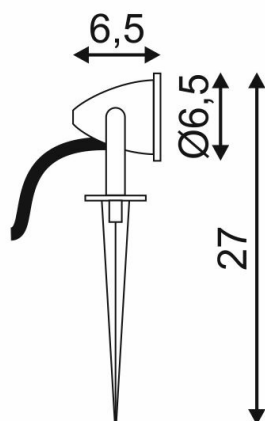

NAUTILUS SPIKE LED KOMPAKT

Bodenleuchte, anthrazit, 230V, 3000K

231025

| | |
|--------------------------------|------------------------|
| Einspeisemöglichkeit | Nein |
| Leuchtmittel | PowerLED |
| Anzahl Leuchtmittel | 1 |
| Leuchtmittel inklusive | Ja |
| Höhe | 27 cm |
| Durchmesser | 6.5 cm |
| Gewicht Netto | 0.48 kg |
| Gewicht Brutto | 0.579 kg |
| Spannung | 230 Volt |
| Max. Leistung | 3.3 Watt |
| Schutzklasse | I |
| Schutzart | IP 44 |
| Abstrahlwinkel | 30 Grad |
| Material | Aluminium / Kunststoff |
| Farbe | Anthrazit |
| Montageart | mobil |
| Mittlere Lebensdauer | 30000 Stunden |
| Farbtemperatur | 3000 Kelvin |
| Farbwiederindex (CRI) | 80 |
| Lichtstrom | 100 lm |
| Energieeffizienzklasse Leuchte | A - |
| LVK-Typ 1 | direkt |
| LVK-Typ 3 | rotationssymmetrisch |

SLV SLV GmbH
231025

Diese Leuchte enthält eingebaute LED-Lampen.

A++

A+

A

~~B~~

~~C~~

~~D~~

~~E~~

}

LED

Die Lampen können in der Leuchte nicht ausgetauscht werden.

874/2012

Die mit einer leistungsstarken PowerLED bestückten Erdspeißleuchte NAUTILUS SPIKE KOMPACT ist in den Lichtfarben neutral- sowie warmweiss verfügbar. Der elektrische Anschluss der aus Aluminium gefertigten Leuchte erfolgt mittels Zuleitung inkl. Netzstecker direkt an 230V Netzspannung. Durch die Schutzart IP44 ist die Leuchte für den Außenbereich geeignet. Diese Leuchte enthält eingebaute LED-Lampen. EEK: A - A++. Die Lampen können in der Leuchte nicht ausgetauscht werden.