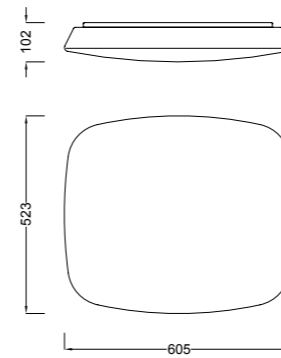

Quatro

Design
Mantra Team
2015

4870 - Plafón/Ceiling Lamp