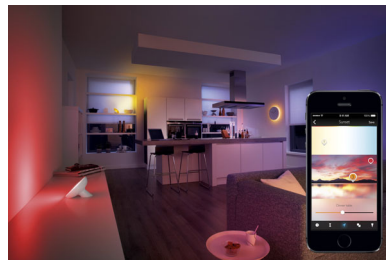

### Nehmen Sie Ihre eigenen Lichteinstellungen vor

Erstellen Sie anhand Ihres Lieblingsbildes die perfekte Farbstimmung für besondere Gelegenheiten. Machen Sie eine kleine Zeitreise, und lassen Sie vergangene Momente neu aufleben, indem Sie eigene Bilder hochladen und die Lampen entsprechend einstellen. Jeder Einstellung können Sie bis zu 50 Lampen zuordnen, und wenn Sie die Einstellung später aufrufen möchten, genügt eine einfache Bewegung mit dem Finger.