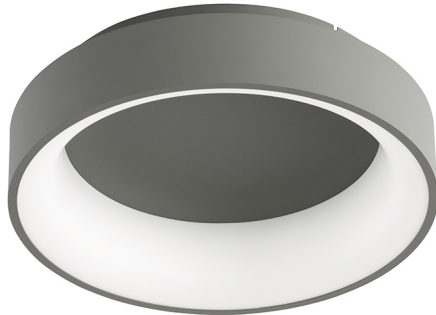

Artikelnummer : 11204

**Deckenleuchte Shay 1 flg.
821 SHAY**

* Integrierter Dimmer : 3-Stufen mittels Wandschalter

Leuchtmittel 1

Anzahl : 1
Sockel : LED
max.Watt : 34 W
Spannung : 230 V

Materialausführung

Kunststoff+Metall
 Dunkelgrau

Produktabmessungen

Breite : ↔ 450 mm
Höhe : ↑ 100 mm
Tiefe : ↗ 450 mm
Durchmesser Ø 450 mm

Technische Daten

Leuchtmittel : LED
Watt : 34 W
Lumen : 3300 lm / 3300 lm
Kelvin : 3000 K
Farbwiedergabe : 80 CRI
Lebensdauer : 20000 H
Schaltzyklen :
Betriebsspannung :
Schutzklasse : I
IP Klassifikation IP 20
Energieeffizienzklasse: F

Zusatzinformation

Modernes Understatement! Die Decken- und Wandleuchte SHAY ist in ihrer Formensprache reduziert und zurückhaltend. Volle Power gibt sie dagegen mit ihrer durchdachten Technik. So sorgt das integrierte Backlight für eine interessante Hintergrundbeleuchtung. Ausgestattet mit moderner LED-Technik ist sie zudem äußerst hochwertig und ein kleines Energiesparwunder. Farbe: Anthrazit, Durchmesser 45 cm.