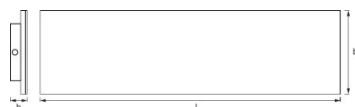

Abmessungen & Gewicht

<b>Länge</b>	1195 mm
<b>Breite</b>	295,0 mm
<b>Höhe</b>	60,0 mm
<b>Produktgewicht</b>	8500,00 g

Farben & Materialien

<b>Gehäusematerial</b>	Aluminium
<b>Gehäusefarbe</b>	Weiß
<b>Produktfarbe</b>	Weiß
<b>Gehäusefarbe</b>	Weiß
<b>Material Abdeckung</b>	Polymethylmethacrylat (PMMA)