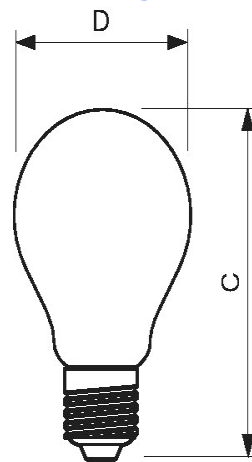

Hinweise

- Nicht für Gleichspannung und/ oder elektronische Schalter geeignet
- Nicht für Treppenhausautomaten/ Bewegungsmelder geeignet

Produktfoto

Abmessungsskizze

DimC	106 mm
DimD	60 mm

Lichtstärkeverteilung