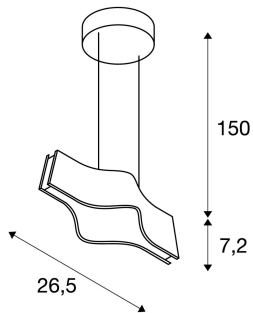

WAVE PENDANT

Pendelleuchte, LED, 3000K, aluminium/weiß, 9W, inkl. Rosette aluminium/weiß, Treiber

Die in den Farben schwarz, weiß, messing und aluminium gebürstet erhältliche WAVE PENDANT Pendelleuchte erscheint in einem eleganten Wellen-Design. Durch die Bestückung mit einer leistungsstarken, warmweißen COB LED sowie des im Lieferumfang enthaltenen LED-Treibers wird das Set den Anforderungen der Allgemeinbeleuchtung gerecht.

TECHNISCHE DATEN

Art. Nr.:	147836
Leuchtmittel inklusive	0
Primäre Nennspannung	220-240V ~50/60Hz mA/V
Sekundär Strom / Sekundär Spannung	500 mA/V
Länge	26.5 cm
Pendellänge	150.0 cm
Breite	11.4 cm
Höhe	7.2 cm
Nettogewicht	1.192 kg
Bruttogewicht	1.513 kg
Schutzklasse	I
Montage	Aufbau
Montagedetails	Decke
Dimmbar	Ja
Technologie der Dimmung	Phasenanschnitt, Phasenabschnitt
Wattage	12.0 W
Lumen	960 lm
Lichtfarbtemperatur	3000 Kelvin
Abstrahlwinkel	100 °
CRI	>80
Binning	6
Lebensdauer	30000 h