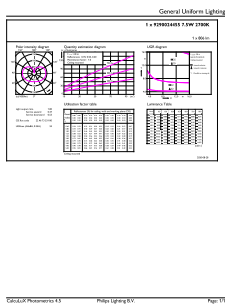

Produktdaten

Gesamt-Produktcode	871951426396300
Bestell-Produktname	LEDClassic SSW 60W A60 E27 WW FRND 1SRT4

EAN/UPC - Produkt	8719514263963
Bestellcode	26396300
Anzahl pro Verpackung	1
SAP-Zähler - Pakete pro Außenkarton	4
Material-Nr. (12NC)	929002445558
Nettogewicht (Einzelteil)	0,074 kg

Abmessungsskizzen

LEDClassic SSW 60W A60 E27 WW FR ND

Product	D	C
LEDClassic SSW 60W A60 E27 WW FRND 1SRT4	60 mm	104 mm

Photometrische Daten

LEDbulb CLA 7,5W A60 E27 827 FR

LEDbulb CLA A60 E27 806lm FR

LEDBulb CLA SSW 60W E27 A60 Clear 827-822 ND