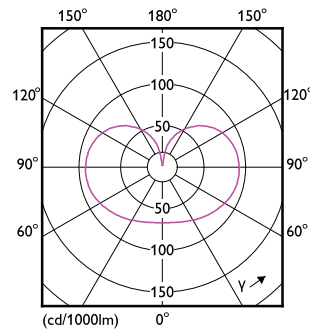

Produkt Daten

Allgemeine Eigenschaften	
Socket	E27 [E27]
EU RoHS-konform	Ja
Nennlebensdauer (Nom)	15000 h
Schaltzyklus	20000X
Technische Type	7.5;3;1.6-60-30-16W

Lichttechnische Daten	
Farbcode	827/825/822 [CCT von 2700 K/2500 K/ 2200 K]
Lichtstrom (Nom)	806-320-150 lm
Lichtfarbe	Warm/Extrawarm/Sehr warm
Ähnlichste Farbtemperatur (Nom)	2700 2500 2200 K
Nennlichtausbeute (nom.)	107,00 lm/W
Farbkonsistenz	<6
Farbwiedergabeindex (Nom.)	80
Restlichtstrom am Ende der	70 %
Nennlebensdauer (Nom.)	

Abmessungsskizzen

LEDClassic SSW 60W A60 E27 WW FR ND

Product	D	C
LEDClassic SSW 60W A60 E27 WW FRND 1SRT4	60 mm	104 mm

Photometrische Daten

LEDbulb CLA 7,5W A60 E27 827 FR

LEDbulb CLA A60 E27 806lm FR

LEDBulb CLA SSW 60W E27 A60 Clear 827-822 ND