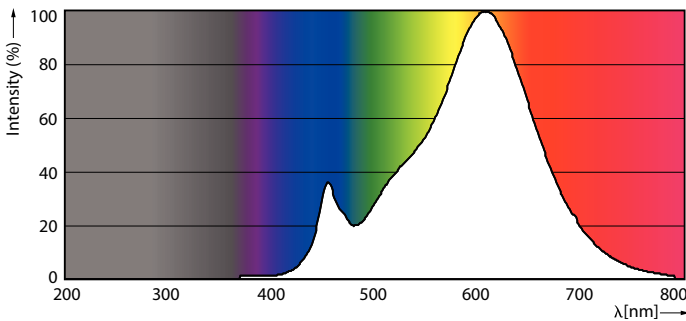

Produkt Daten

Allgemeine Eigenschaften	
Socket	E27 [E27]
EU RoHS-konform	Ja
Nennlebensdauer (Nom)	15000 h
Schaltzyklus	20000X
Technische Type	7.5;3;1.6-60-30-16W

Lichttechnische Daten	
Farbcode	827/825/822 [CCT von 2700 K/2500 K/ 2200 K]
Lichtstrom (Nom)	806-320-150 lm
Lichtfarbe	Warm/Extrawarm/Sehr warm
Ähnlichste Farbtemperatur (Nom)	2700 2500 2200 K
Nennlichtausbeute (nom.)	107,00 lm/W
Farbkonsistenz	<6
Farbwiedergabeindex (Nom.)	80
Restlichtstrom am Ende der	70 %
Nennlebensdauer (Nom.)	

Temperaturkenndaten	
Gehäusetemperatur (max)	65 °C

Dimmen	
Dimmbar	Nein

Mechanische Kenndaten	
Kolbenausführung	Satiniert

Premium LED-Lampen SceneSwitch

Zulassungen und Anwendungseigenschaften

Energieeffizienz-Label (EEL)	A+
Energieverbrauch kWh/1.000 Std.	8 kWh

Abmessungsskizzen

LEDClassic SSW 60W A60 E27 WW FR ND

Product	D	C
LEDClassic SSW 60W A60 E27 WW FRND 1SRT4	60 mm	104 mm

Photometrische Daten

LEDbulb CLA 7,5W A60 E27 827 FR

LEDbulb CLA A60 E27 806lm FR

LEDBulb CLA SSW 60W E27 A60 Clear 827-822 ND