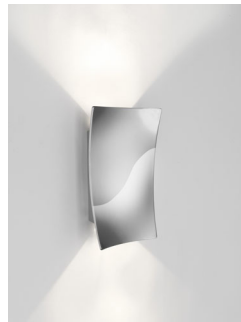

Philips InStyle
Wandleuchte

Feuille
Chrom
LED

InStyle

33604/11/16

Gestalten Sie Ihr Zuhause mit Licht

Wie ein Segel in einer Brise ist diese schicke chromfarbene Wandleuchte und den Ecken sanft nach außen gebogen. Sie verfügt über einen Ein-/Ausshalter und eine faszinierende Form. Die nach oben und unten gerichtete Lichtstrahlen schaffen dekorative Lichteffekte auf der Wand.

Hochleistungs-LEDs

Das LED-Modul dieser Leuchte ist eine einzigartige von Philips entwickelte Lösung, die

3 LEDs in einem Gehäuse aus Aluminium und Kunststoff vereint. Diese Technologie ermöglicht eine optimale Lichtleistung und eine zu 100 % einheitliche Lichtfarbe.

Warmweißer Lichteffect

Beleuchten Sie Ihr Zuhause mit warmweißen Lichteffecten – dank der neuesten LED-Innovation. Philips präsentiert die neueste Generation von Hochleistungs-LEDs mit warmweißem Licht, die eine Farbtemperatur von 2700 Kelvin erreichen. Diese Innovation schafft eine ganz neue Dimension von Philips Leuchten und sorgt für eine Symbiose von Eleganz und Atmosphäre mit energieeffizientem Licht.

Nach oben und unten gerichtetes Licht

Diese Leuchte kombiniert praktisches dekoratives Licht mit einem Orientierungslicht. Das nach oben und unten gerichtete Licht erzeugt eine schöne Silhouette auf Ihrer Wand oder Decke sowie einen blendfreien Lichteffect.