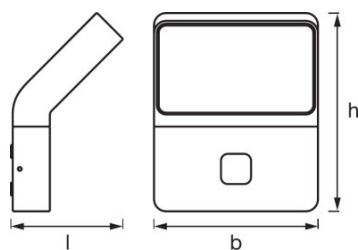

Daten des Leuchtensors

Sensortechnik	Passiv-Infrarot (PIR)
Erfassungswinkel des Sensors	120 °
Erfassungsbereich des Bewegungssensors	8 / 7 / 4 / 1 m
Erfassungsschwelle des Tageslichtsensors	2 / 10 / 50 lx
Sensor-gesteuerte Schaltzeit	5 / 90 / 5 / 15 s

Abmessungen & Gewicht

Länge	118,0 mm
Breite	176,0 mm
Höhe	212,0 mm
Produktgewicht	1300,00 g

Farben & Materialien

Gehäusematerial	Aluminium
------------------------	-----------

Gehäusefarbe	Dunkelgrau
Produktfarbe	Dunkelgrau
Material Abdeckung	Polycarbonat (PC)

- Vollständiges Montage- und Anschlusszubehör enthalten

VERPACKUNGSMITTEL

Produkt-Code	Produkt-Bezeichnung	Verpackungseinheit (Stück pro Einheit)	Abmessungen (Länge x Breite x Höhe)	Volumen	Gewicht brutto
4058075123335	ENDURA STYLE Wall Wide Sensor 12W DG	Versandschachtel 4	549 mm x 214 mm x 250 mm	29.37 dm ³	6539,00 g
4058075205666	ENDURA STYLE Wall Wide Sensor 12W DG	Versandschachtel 4	549 mm x 214 mm x 250 mm	29.37 dm ³	5810,00 g