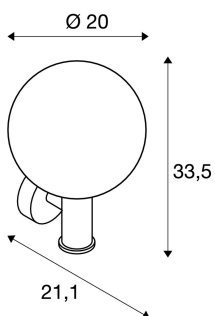

## GLOO PURE WL

Outdoor Wandaufbauleuchte, E27, anthrazit, IP44

Die Standleuchte GLOO PURE besteht aus einem lackierten Aluminiumrohr welches in einer satinierten Echtlaskugel endet. Ausgestattet mit einer E27 Fassung können sowohl Energiespar- als auch LED Leuchtmittel verwendet werden. Durch Schutzart IP44 ist Sie für den Außenbereich geeignet. Die GLOO PURE Serie beinhaltet des Weiteren Wand- sowie Standleuchten und ist somit universell einsetzbar. Optional ist ein Erdspeiß sowie eine Verbindungsbox zum sicheren, elektrischem Anschluss im runden Leuchtschaft verfügbar. Der Anschluss erfolgt jeweils an 230V Netzspannung.

## TECHNISCHE DATEN

Art. Nr.:	1002002
Fassung	E27
Anzahl Fassungen	1
Leuchtmittel inklusive	0
Primäre Nennspannung	230V ~50Hz mA/V
Breite	20.0 cm
Höhe	33.5 cm
Tiefe	21.1 cm
Nettogewicht	1.947 kg
Bruttogewicht	2.455 kg
IP Code	IP 44
Schutzklasse	I
Schlagfestigkeitsklasse	IK02
Schlagfestigkeit	0,20000000000000001 Joule
Montage	Aufbau
Montagedetails	Wand
Wattage	23.0 W
BIG WHITE Seite	614