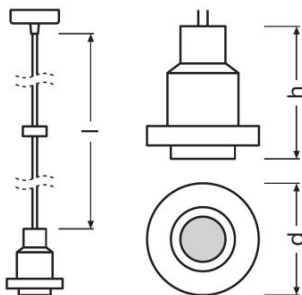

Technische Daten

Elektrische Daten

Betriebsart	NOT RELEVANT
Nennspannung	220...240 V
Netzfrequenz	50/60 Hz

Abmessungen & Gewicht

Länge	84,0 mm
Durchmesser	NaN mm
Produktgewicht	481,00 g

Farben & Materialien