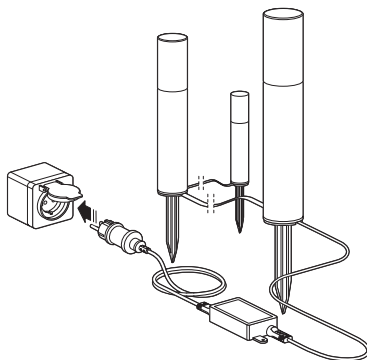

GARDENPOLE

GARDENPOLE MINI

1

2

3