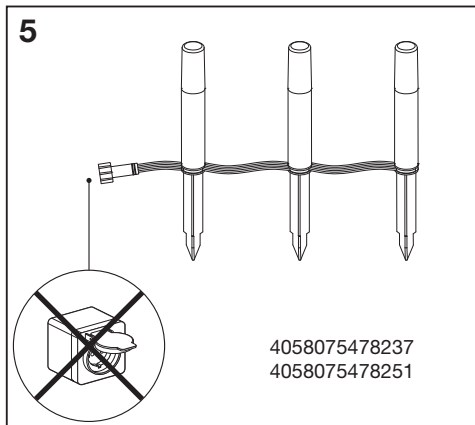

SMART⁺ GARDENPOLE | EXTENSION

GARDENPOLE MINI | EXTENSION

	EAN	W	lm	Power supply adaptor (A)			Controller box (B)			Lighting chain (C)		
				Input	Class	IP	Input	Class	IP	Input	Class	IP
SMART WIFI GARDEN POLE MINI RGBW	4058075478190	3.8	80	220-240V~50/60Hz	II	44	5VDC	III	65	5VDC	III	65
SMART WIFI GARDEN POLE RGBW	4058075478213	5.7	180	220-240V~50/60Hz	II	44	5VDC	III	65	5VDC	III	65
SMART WIFI GARDEN POLE MINI RGBW 3PEXT	4058075478237	1.9	45	-	-	-	-	-	-	5VDC	III	65
SMART WIFI GARDEN POLE RGBW 3PEXT	4058075478251	3.1	108	-	-	-	-	-	-	5VDC	III	65

GARDENPOLE

GARDENPOLE MINI

1

2

3

CE  IP44 RoHS

C10449057
G11101880
07.08.2020

LEDVANCE GmbH
Steinerne Furt 62
86167 Augsburg, Germany
www.ledvance.com