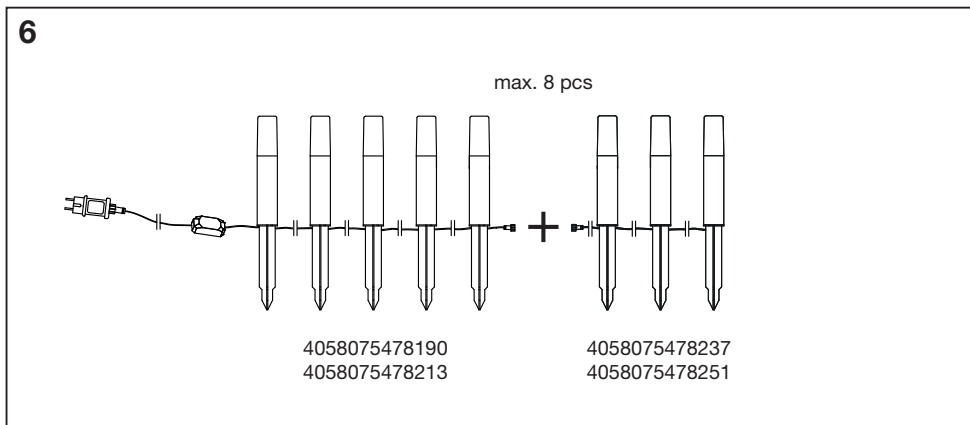

SMART⁺ GARDENPOLE | EXTENSION

GARDENPOLE MINI | EXTENSION

	EAN	W	lm	Power supply adaptor (A)			Controller box (B)			Lighting chain (C)		
				Input	Class	IP	Input	Class	IP	Input	Class	IP
SMART WIFI GARDEN POLE MINI RGBW	4058075478190	3.8	80	220-240V~50/60Hz	II	44	5VDC	III	65	5VDC	III	65
SMART WIFI GARDEN POLE RGBW	4058075478213	5.7	180	220-240V~50/60Hz	II	44	5VDC	III	65	5VDC	III	65
SMART WIFI GARDEN POLE MINI RGBW 3PEXT	4058075478237	1.9	45	-	-	-	-	-	-	5VDC	III	65
SMART WIFI GARDEN POLE RGBW 3PEXT	4058075478251	3.1	108	-	-	-	-	-	-	5VDC	III	65

GARDENPOLE

GARDENPOLE MINI

1

2

3

CE  IP44 RoHS

C10449057
G11101880
07.08.2020

LEDVANCE GmbH
Steinerne Furt 62
86167 Augsburg, Germany
www.ledvance.com