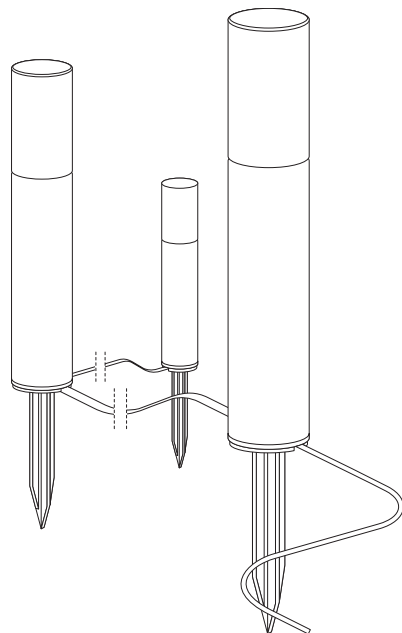

SMART⁺ GARDENPOLE | EXTENSION

GARDENPOLE MINI | EXTENSION

	EAN	W	lm	Power supply adaptor (A)			Controller box (B)			Lighting chain (C)		
				Input	Class	IP	Input	Class	IP	Input	Class	IP
SMART WIFI GARDEN POLE MINI RGBW	4058075478190	3.8	80	220-240V~50/60Hz	II	44	5VDC	III	65	5VDC	III	65
SMART WIFI GARDEN POLE RGBW	4058075478213	5.7	180	220-240V~50/60Hz	II	44	5VDC	III	65	5VDC	III	65
SMART WIFI GARDEN POLE MINI RGBW 3PEXT	4058075478237	1.9	45	-	-	-	-	-	-	5VDC	III	65
SMART WIFI GARDEN POLE RGBW 3PEXT	4058075478251	3.1	108	-	-	-	-	-	-	5VDC	III	65