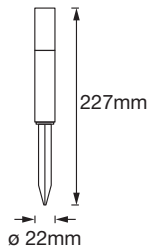

GARDENPOLE MINI