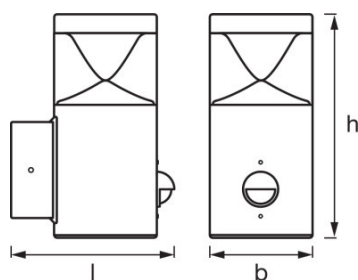

Daten des Leuchtensors

Sensortechnik	Passiv-Infrarot (PIR)
Erfassungswinkel des Sensors	80 °
Erfassungsbereich des Bewegungssensors	8 m
Erfassungsschwelle des Tageslichtsensors	10...2000 lx
Sensor-gesteuerte Schaltzeit	5 s...5 min

Abmessungen & Gewicht

Länge	118,0 mm
Breite	76,0 mm
Höhe	166,0 mm
Produktgewicht	385,00 g

Farben & Materialien

Gehäusematerial	Edelstahl
------------------------	-----------

Gehäusefarbe	Stehlen
Produktfarbe	Stehlen

- Vollständiges Montage- und Anschlusszubehör enthalten

VERPACKUNGSMITTEL

Produkt-Code	Produkt-Bezeichnung	Verpackungseinheit (Stück pro Einheit)	Abmessungen (Länge x Breite x Höhe)	Volumen	Gewicht brutto
4058075140882	ENDURA STYLE Mini Cylinder Wall Sensor 4 W ST	Versandschachtel 6	275 mm x 190 mm x 280 mm	14.63 dm ³	3142,00 g
4058075206021	ENDURA STYLE Mini Cylinder Wall Sensor 4 W ST	Versandschachtel 6	275 mm x 190 mm x 280 mm	14.63 dm ³	2896,00 g