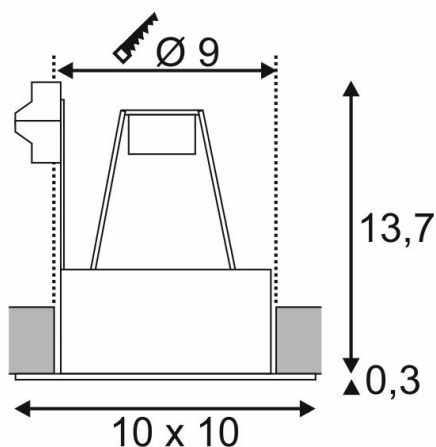

SLV GmbH
 112441

Diese Leuchte ist geeignet für Leuchtmittel der Energieklassen:

874/2012

INDI REC 1S Downlight

eckig, mattweiss, MR16, max. 50W, kardanisch

112441

Einspeisemöglichkeit	Nein
LBS Code	QR-C51
Leuchtmittel	MR16 12V
Fassung / Sockel	GU5,3
Anzahl Leuchtmittel	1
Leuchtmittel inklusive	Nein
Einbaudurchmesser	9 cm
Einbautiefe	12 cm
Länge	10 cm
Breite	10 cm
Höhe	11 cm
Gewicht Netto	0.328 kg
Gewicht Brutto	0.376 kg
Spannung	12 Volt
Max. Leistung	50 Watt
Schutzklasse	III
Material	Stahl
Farbe	Matt weiss
Montageart	Deckeneinbau
Energieeffizienzklasse Leuchte	E -
LVK-Typ 1	direkt

Das einflammige Niedervolt Downlight INDI REC 1S MR16 ist kardanisch schwenkbar und wurde für den Einsatz von Niedervolt Halogenleuchtmitteln konzipiert. Das äußerlich mattweiße Stahlgehäuse ist im Inneren schwarz gehalten. Zum Betrieb des Downlights wird ein passender Transformator mit 12V Wechselspannung benötigt.