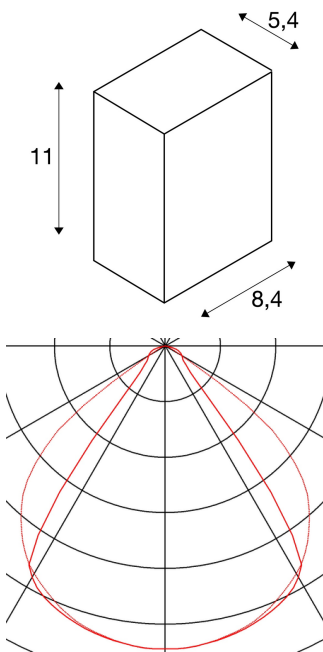

QUAD 1 XL

Wandleuchte, LED, 3000K, IP44, eckig, anthrazit, 3,2W

Die mit einer leistungsstarken, warmweißen PowerLED bestückten Wandanbauleuchte QUAD 1 XL ist in mehreren Farbversionen verfügbar. Der elektrische Anschluss der aus Aluminium gefertigten Leuchte erfolgt durch den verbauten Treiber an 230V Netzspannung. Durch die Schutzart IP44 ist die Leuchte für den Außenbereich geeignet.

TECHNISCHE DATEN

| | |
|---------------------------------------|------------------------|
| Art. Nr.: | 232435 |
| Leuchtmittel inklusive | 0 |
| Anzahl unterschiedliche Lichtauslässe | 1 |
| Primäre Nennspannung | 100-277V ~50/60Hz mA/V |
| Sekundär Strom / Sekundär Spannung | 350 mA/V |
| Breite | 8.4 cm |
| Höhe | 11.0 cm |
| Tiefe | 5.4 cm |
| Nettogewicht | 0.64 kg |
| Bruttogewicht | 0.683 kg |
| IP Code | IP 44 |
| Schutzklasse | I |
| Montage | Aufbau |
| Montagedetails | Wand |
| Wattage | 4.5 W |
| Lumen | 260 lm |
| Lichtfarbtemperatur | 3000 Kelvin |
| Abstrahlwinkel | 110 ° |
| CRI | >80 |
| Binning | 6 |
| LXXBXX Daten | L70B50 |
| Lebensdauer | 30000 h |