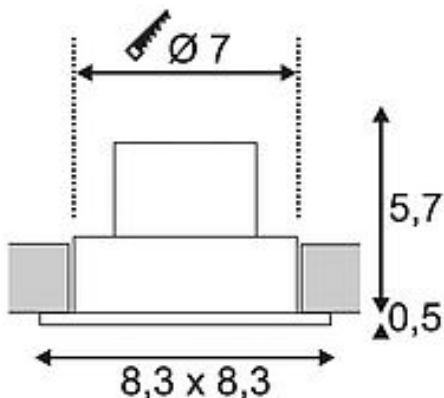

## PATTA-F

Einbauleuchte, LED, 3000K, eckig, weiß, 38°, inkl. Treiber

Artikelnummer	114451
Einspeisemöglichkeit	Nein
Leuchtmittel inklusive	Nein
Einbaudurchmesser	7 cm
Einbautiefe	10 cm
Länge	8.3 cm
Breite	8.3 cm
Höhe	6.2 cm
Gewicht Netto	0.337 kg
Gewicht Brutto	0.404 kg
Spannung	220-240V ~50/60Hz sec. 500mA
Schutzklasse	II
Schutzart	IP 20
Abstrahlwinkel	38 Grad
Mittlere Lebensdauer	40000 Stunden
Farbtemperatur	3000 Kelvin
Farbwiedergabeindex (CRI)	> 80
Lichtstrom	860 lm
Energieeffizienzklasse	A++
Katalogseite	BIG WHITE 2018: 554
Farbe	weiß
Form	eckig
LVK-Typ 1	direkt
LVK-Typ 2	Rotationssymmetrisch
Material	Aluminium/Glas
Montageart	Einbaumontage / Deckeneinbaumontage

Die innovative PATTA-F Einbauleuchte ist für Deckenstärken bis 20 mm geeignet. Mit ihrer Schutzart IP65 ist sie im Außenbereich oder in Feuchträumen einsetzbar. Dieses Set ist in schwarz, weiß oder aluminium gebürstet sowie in runder bzw. quadratischer Form erhältlich. Durch die Bestückung mit einer leistungsstarken, warmweißen COB LED in einem schwenkbaren Einsatz sowie des im Lieferumfang enthaltenen, dimmbaren LED-Treibers kann das Set den Anforderungen der Allgemeinbeleuchtung gerecht werden. Der elektrische Anschluss erfolgt an 230V Netzspannung.