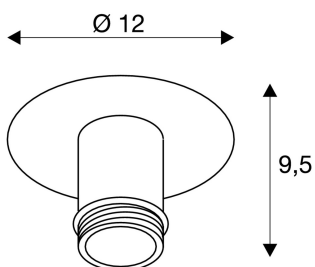

## FENDA

Deckenleuchte, Deckenrosette, A60, chrom, ohne Schirm, max. 60W

Die FENDA Deckenrosette aus unserem MIX & MATCH System ermöglicht eine individuelle Zusammenstellung mit unseren verschiedenfarbigen FENDA Leuchtschirmen. Durch den verbauten E27 Sockel ist die Leuchte für LED- und Energiesparleuchtmittel geeignet.

## TECHNISCHE DATEN

Art. Nr.:	155552
Fassung	E27
Anzahl Fassungen	1
Leuchtmittel inklusive	0
Höhe	10.0 cm
Durchmesser	12.0 cm
Nettogewicht	0.338 kg
Bruttogewicht	0.431 kg
Schutzklasse	I
Montage	Aufbau
Montagedetails	Decke
Wattage	60.0 W
BIG WHITE Seite	234