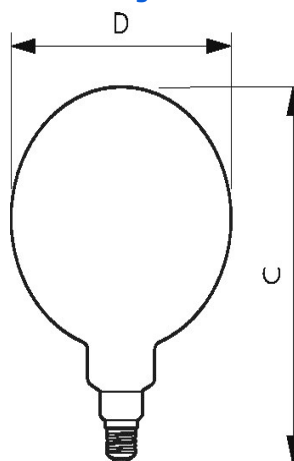

Produktfoto

Abmessungsskizze

DimC	168 mm
DimD	120 mm

Lichtstärkeverteilung