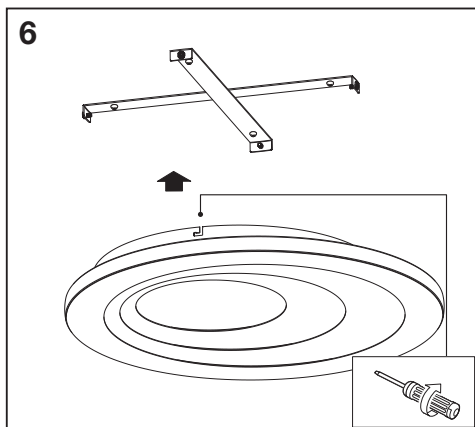

SMART⁺ ORBIS SPIRAL

	EAN	W	lm	K	IP	°C	V~	mA	Hz	PF
SMART WIFI ORBIS SPIRAL RD500 TW WT	4058075486607	40	4300	3000-6500	20	-20...+40	220-240	177	50/60	>0.9

C10449057
G11099270
28.07.2020

LEDVANCE GmbH
Steinerne Furt 62
86167 Augsburg, Germany
www.ledvance.com