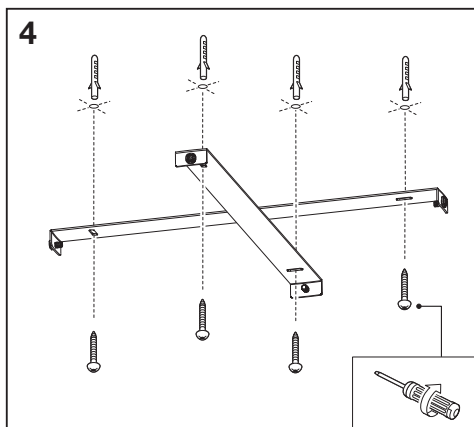

SMART⁺ ORBIS SPIRAL

	EAN	W	lm	K	IP	°C	V~	mA	Hz	PF
SMART WIFI ORBIS SPIRAL RD500 TW WT	4058075486607	40	4300	3000-6500	20	-20...+40	220-240	177	50/60	>0.9

C10449057
G11099270
28.07.2020

LEDVANCE GmbH
Steinerne Furt 62
86167 Augsburg, Germany
www.ledvance.com