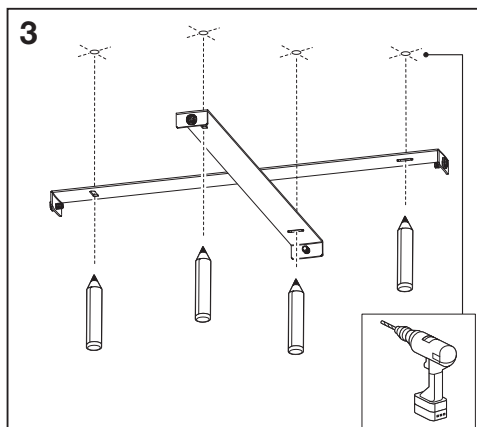

SMART⁺ ORBIS SPIRAL

	EAN	W	lm	K	IP	°C	V~	mA	Hz	PF
SMART WIFI ORBIS SPIRAL RD500 TW WT	4058075486607	40	4300	3000-6500	20	-20...+40	220-240	177	50/60	>0.9

C10449057
G11099270
28.07.2020

LEDVANCE GmbH
Steinerne Furt 62
86167 Augsburg, Germany
www.ledvance.com