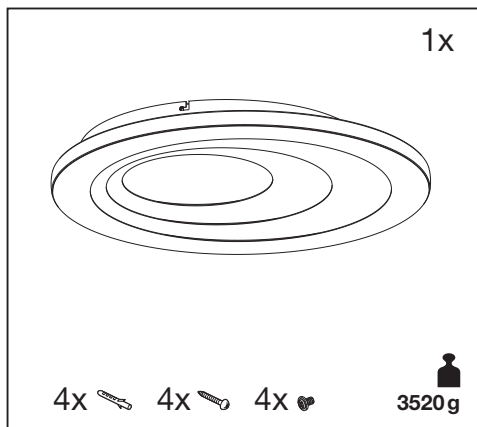

SMART⁺ ORBIS SPIRAL

	EAN	W	lm	K	IP	°C	V~	mA	Hz	PF
SMART WIFI ORBIS SPIRAL RD500 TW WT	4058075486607	40	4300	3000-6500	20	-20...+40	220-240	177	50/60	>0.9

C10449057
G11099270
28.07.2020

LEDVANCE GmbH
Steinerne Furt 62
86167 Augsburg, Germany
www.ledvance.com