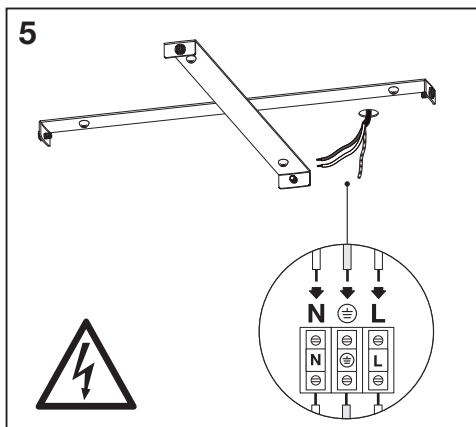

SMART⁺ ORBIS SPIRAL

	EAN	W	lm	K	IP	°C	V~	mA	Hz	PF
SMART WIFI ORBIS SPIRAL RD500 TW WT	4058075486607	40	4300	3000-6500	20	-20...+40	220-240	177	50/60	>0.9

C10449057
G11099270
28.07.2020

LEDVANCE GmbH
Steinerne Furt 62
86167 Augsburg, Germany
www.ledvance.com