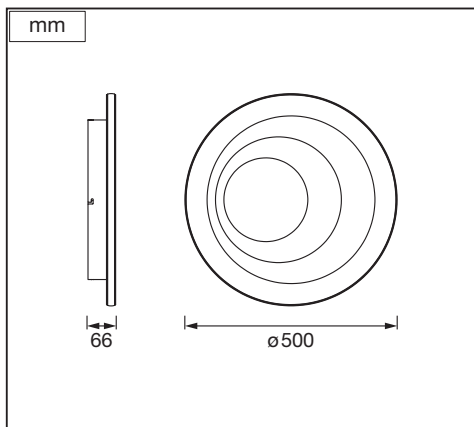

SMART⁺ ORBIS SPIRAL

	EAN	W	lm	K	IP	°C	V~	mA	Hz	PF
SMART WIFI ORBIS SPIRAL RD500 TW WT	4058075486607	40	4300	3000-6500	20	-20...+40	220-240	177	50/60	>0.9

C10449057
G11099270
28.07.2020

LEDVANCE GmbH
Steinerne Furt 62
86167 Augsburg, Germany
www.ledvance.com