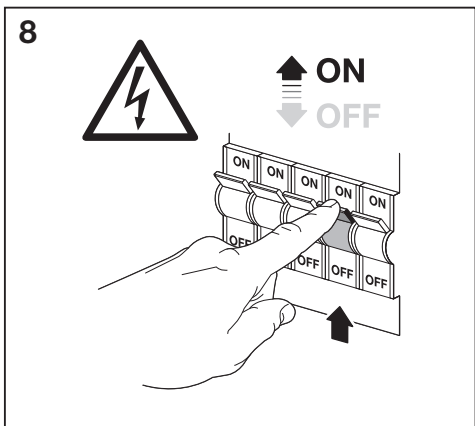

SMART⁺ ORBIS SPIRAL

	EAN	W	lm	K	IP	°C	V~	mA	Hz	PF
SMART WIFI ORBIS SPIRAL RD500 TW WT	4058075486607	40	4300	3000-6500	20	-20...+40	220-240	177	50/60	>0.9

C10449057
G11099270
28.07.2020

LEDVANCE GmbH
Steinerne Furt 62
86167 Augsburg, Germany
www.ledvance.com