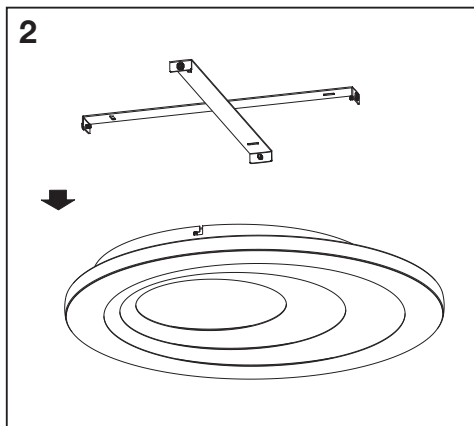

SMART⁺ ORBIS SPIRAL

	EAN	W	lm	K	IP	°C	V~	mA	Hz	PF
SMART WIFI ORBIS SPIRAL RD500 TW WT	4058075486607	40	4300	3000-6500	20	-20...+40	220-240	177	50/60	>0.9

C10449057
G11099270
28.07.2020

LEDVANCE GmbH
Steinerne Furt 62
86167 Augsburg, Germany
www.ledvance.com