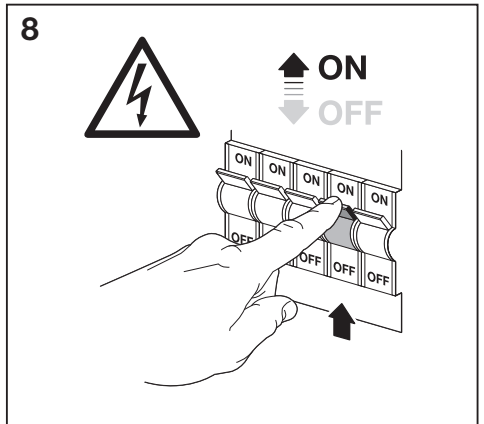

SMART⁺ ORBIS CYLINDER

	EAN	W	lm	K	IP	θ_{beam} (°C)	V~	mA	Hz	PF
SMART WIFI ORBIS CYLNR RD 450 TW WT	4058075486560	24	2800	3000-6500	20	-20...+40	220-240	128	50/60	>0.5
SMART WIFI ORBIS CYLNR RD 450 TW GR	4058075486584	24	2800	3000-6500	20	-20...+40	220-240	128	50/60	>0.5