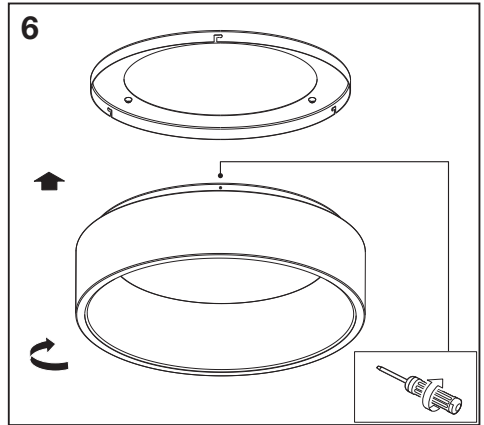

SMART⁺ ORBIS CYLINDER

	EAN	W	lm	K	IP	θ_{beam} (°C)	V~	mA	Hz	PF
SMART WIFI ORBIS CYLNR RD 450 TW WT	4058075486560	24	2800	3000-6500	20	-20...+40	220-240	128	50/60	>0.5
SMART WIFI ORBIS CYLNR RD 450 TW GR	4058075486584	24	2800	3000-6500	20	-20...+40	220-240	128	50/60	>0.5