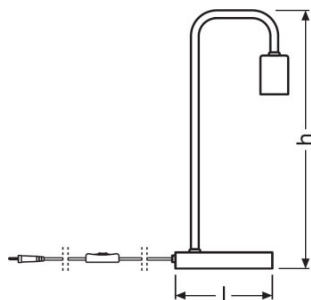

TECHNISCHE DATEN

Elektrische Daten

Betriebsart	Netzspannung
Nennspannung	220...240 V
Netzfrequenz	50/60 Hz

Abmessungen & Gewicht

Länge	150,0 mm
Höhe	375,0 mm
Produktgewicht	950,00 g

Farben & Materialien

Gehäusematerial	Glas
Material Abdeckung	Glas

VERPACKUNGSGINFORMATIONEN

Produkt-Code	Verpackungseinheit (Stück pro Einheit)	Abmessungen (Länge x Breite x Höhe)	Gewicht brutto	Volumen
4058075217102	Faltschachtel 1	190 mm x 190 mm x 472 mm	1141,00 g	17.04 dm ³
4058075217119	Versandschachtel 6	590 mm x 395 mm x 485 mm	9760,00 g	113.03 dm ³