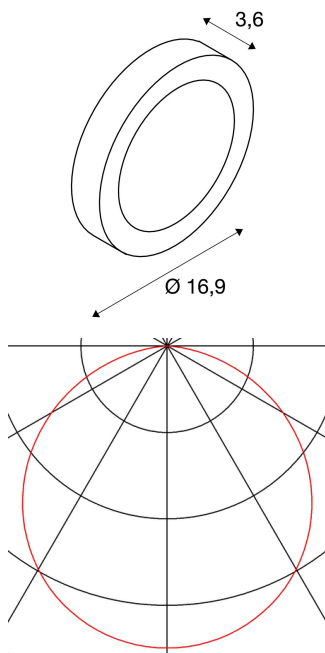

## SENSER 10

Wand- und Deckenleuchte, LED, 3000K, rund, silbergrau, 10W

Die flache SENSER 10 Wand- und Deckenleuchte aus Aluminium ist erhältlich in den Farben weiß und silbergrau sowie in runder- und eckiger Ausführung. Der starre Premium LED-Einsatz ermöglicht durch den Abstrahlwinkel von 120° eine flächige, homogene Grundbeleuchtung. Aufgrund des im Lieferumfang enthaltenen Konstantstromtreiber ist die Leuchte anschlussfertig für 230 Volt Netzspannung.

## TECHNISCHE DATEN

Art. Nr.:	162943
Leuchtmittel inklusive	0
Primäre Nennspannung	220-240V ~50/60Hz mA/V
Sekundär Strom / Sekundär Spannung	350 mA/V
Höhe	3.6 cm
Durchmesser	16.9 cm
Nettogewicht	0.515 kg
Bruttogewicht	0.591 kg
Schutzklasse	I
Montage	Aufbau
Montagedetails	Decke, Wand
Dimmbar	Ja
Technologie der Dimmung	Phasenanschnitt, Phasenabschnitt
Wattage	14.0 W
Lumen	500 lm
Lichtfarbtemperatur	3000 Kelvin
Abstrahlwinkel	120 °
CRI	>80
Binning	6
Lebensdauer	30000 h