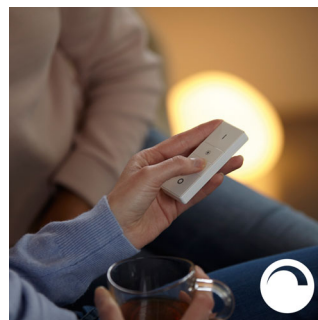

Dimmen ohne Installation

Erleben Sie garantiert einfaches Dimmen mit Philips Hue. Nicht zu hell. Nicht zu dunkel. Einfach genau richtig. Kabel, Elektriker und Installation sind nicht nötig.