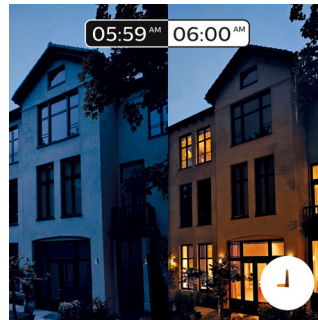

Timer ganz nach Ihren Bedürfnissen

Über die Programmierungsfunktion in der Philips Hue App können Ihre Philips Hue Lampen den Anschein erwecken, als seien Sie zu Hause. Legen Sie eine Einschaltzeit fest, damit das Licht eingeschaltet ist, wenn Sie nach Hause kommen. Sie können sogar die Beleuchtung in den einzelnen Räumen zu unterschiedlichen Zeiten steuern. Und natürlich können Sie das Licht abends nach und nach ausschalten, sodass Sie sich nie wieder fragen müssen, ob Sie das Licht angelassen haben.