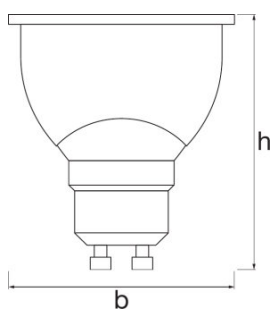

Lichttechnische Daten

<b>Startzeit</b>	< 0,5 s
<b>Aufwärmzeit (60 %)</b>	< 0,50 s

Abmessungen & Gewicht

<b>Produktgewicht</b>	53,00 g
<b>Außenkolben</b>	PAR51
<b>Länge</b>	55,0 mm
<b>Durchmesser</b>	50,0 mm