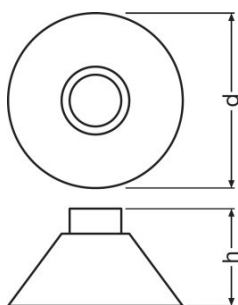

### PRODUKTEIGENSCHAFTEN

- Verändert das Erscheinungsbild der Vintage 1906 PenduLum

**TECHNISCHE DATEN**

Abmessungen & Gewicht

<b>Durchmesser</b>	219,0 mm
<b>Höhe</b>	134,0 mm
<b>Produktgewicht</b>	260,00 g

Farben & Materialien

<b>Gehäusematerial</b>	Aluminium
<b>Produktfarbe</b>	Black/Gold

Zertifikate & Standards

<b>Normen</b>	CE
---------------	----

**VERPACKUNGSMITTEL**

Produkt-Code	Produkt-Bezeichnung	Verpackungseinheit (Stück pro Einheit)	Abmessungen (Länge x Breite x Höhe)	Volumen	Gewicht brutto
4058075073524	Vintage 1906 PenduLum Cone, black and gold	Versandschachtel 4	502 mm x 502 mm x 234 mm	58.97 dm <sup>3</sup>	3078.00 g